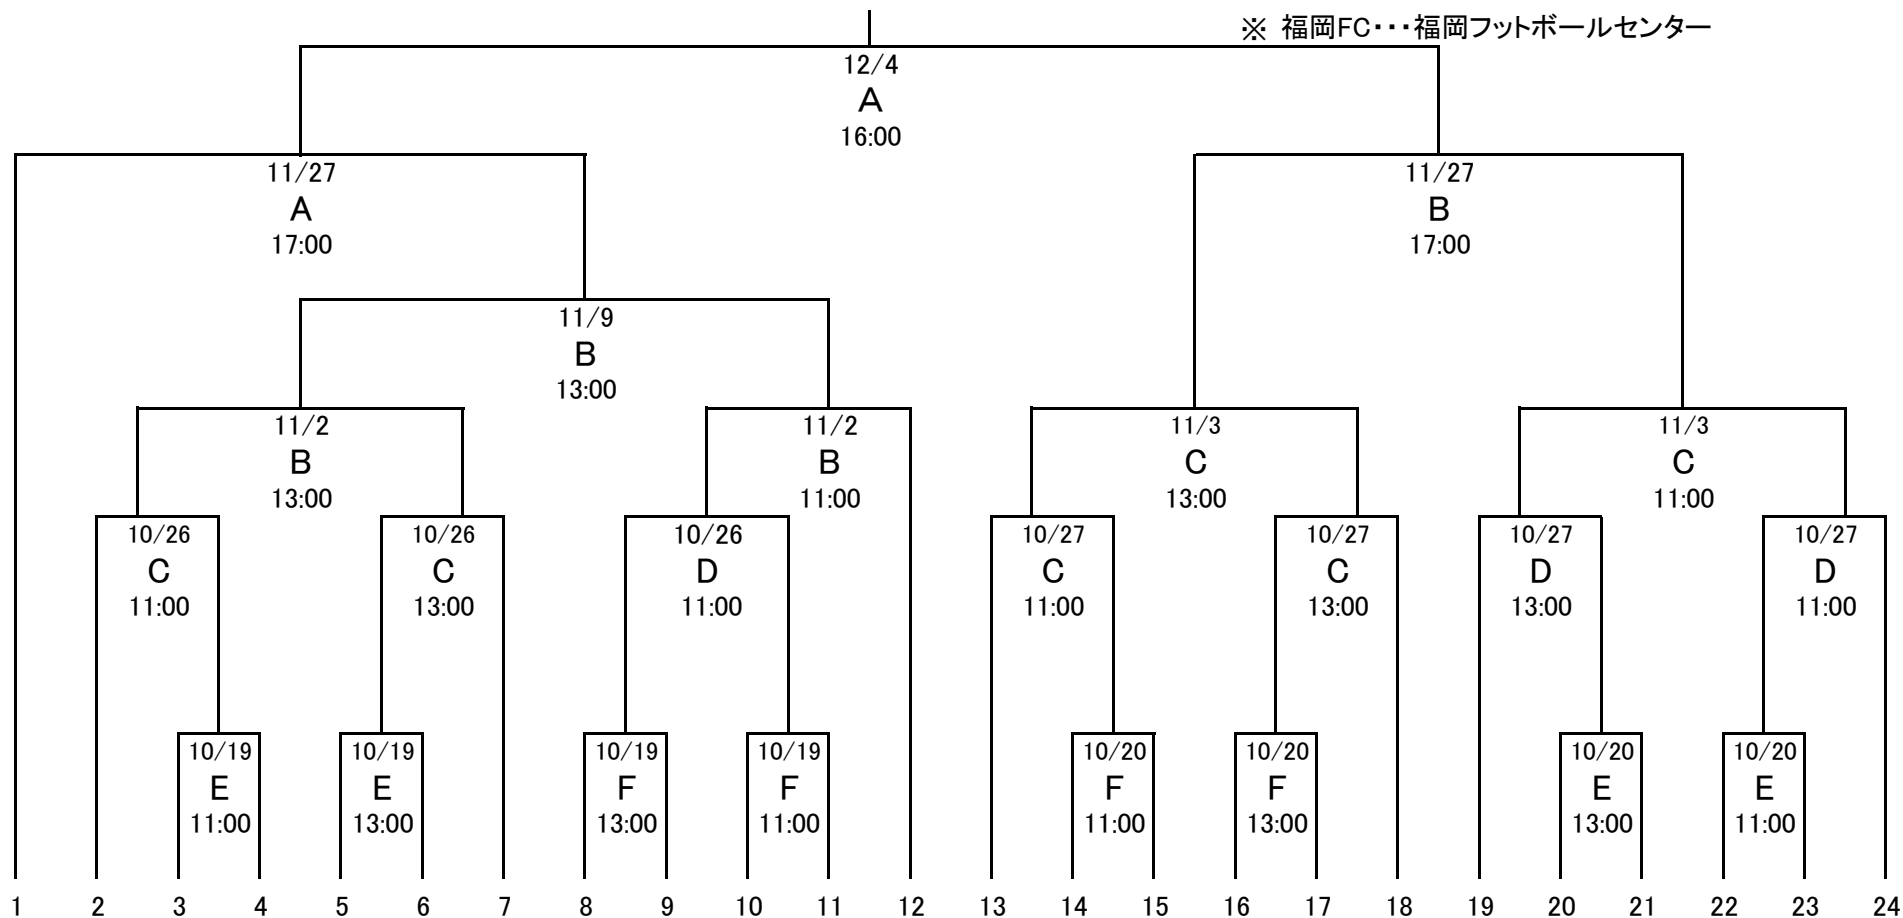

2019年度 第98回全国高校サッカー選手権福岡大会 第二次予選

A: レベルファイブスタジアム B: 本城陸上競技場
 C: 小郡市陸上競技場 D: グローバルアリーナ
 E: 福岡FC人工芝A F: 福岡FC人工芝C

※ 福岡FC・・・福岡フットボールセンター

東 福 岡	高 稜	筑 紫	光 陵	八 幡 工 業	福 岡 舞 鶴	豊 国 学 園	修 猷 館	福 岡 西 陵	武 蔵 台	三 潞	東 海 大 学 付 属 福 岡	筑 陽 学 園	八 女	九 州 産 業 大 学 付 属 九 州	誠 修	福 岡 魁 誠	飯 塚	希 望 が 丘	小 倉 東	新 宮	筑 紫 台	八 幡	九 州 国 際 大 学 付 属
-------------	--------	--------	--------	------------------	------------------	------------------	-------------	------------------	-------------	--------	--------------------------------------	------------------	--------	--	--------	------------------	--------	------------------	-------------	--------	-------------	--------	--------------------------------------