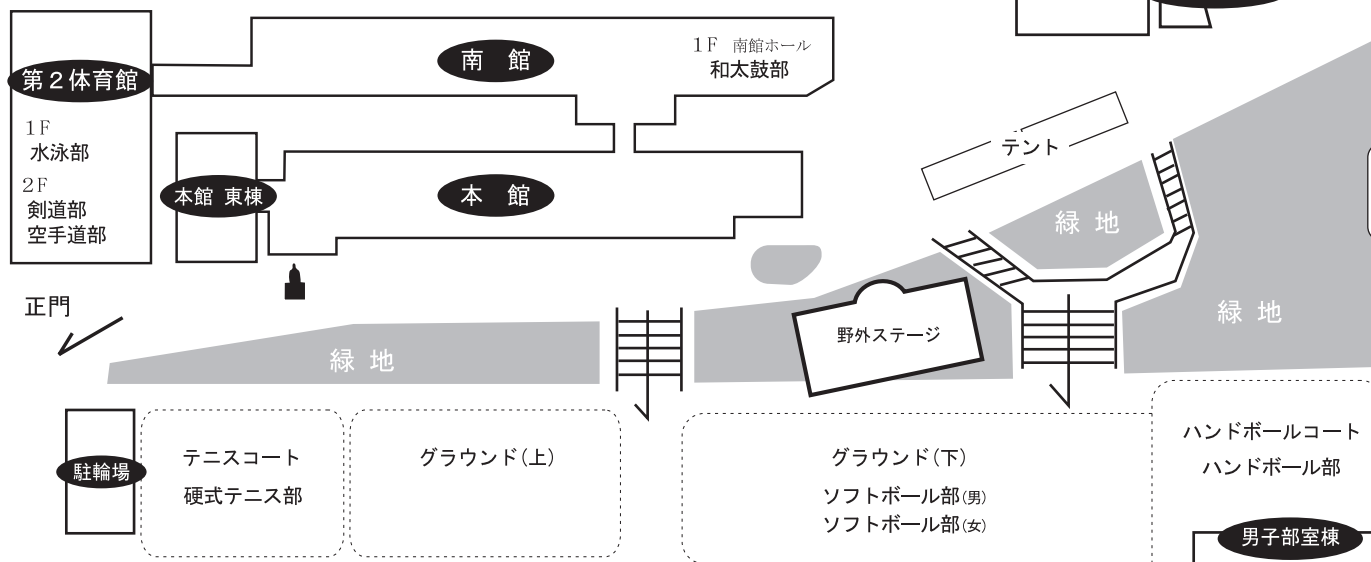

OPEN SCHOOL

第2回 11月3日(火・祝)

◆ 活動場所案内図

香椎工業高校

JR九州高校口

校内をまわりながら
部活動も自由に見学してください

◆ 活動場所一覧

体育部 ▶

バスケットボール(男)部	第1体育館
バレーボール(女)部	第1体育館
卓球部	第1体育館 卓球場
チアリーディング部	第1体育館 入口
水泳部	第2体育館1階 プール
剣道部	第2体育館2階 アリーナ
空手道部	第2体育館2階 アリーナ
ソフトボール(男)部	グラウンド(下)
ソフトボール(女)部	グラウンド(下)
硬式テニス部	テニスコート
ハンドボール部	ハンドボールコート

文化部 ▶

生徒執行部	只今校内で誘導案内中！
吹奏楽部	Qコム コミュニティーホール
美術部	総合会館2階 教室
モダンアート部	総合会館3階 教室
和太鼓部	南館1階 南館ホール