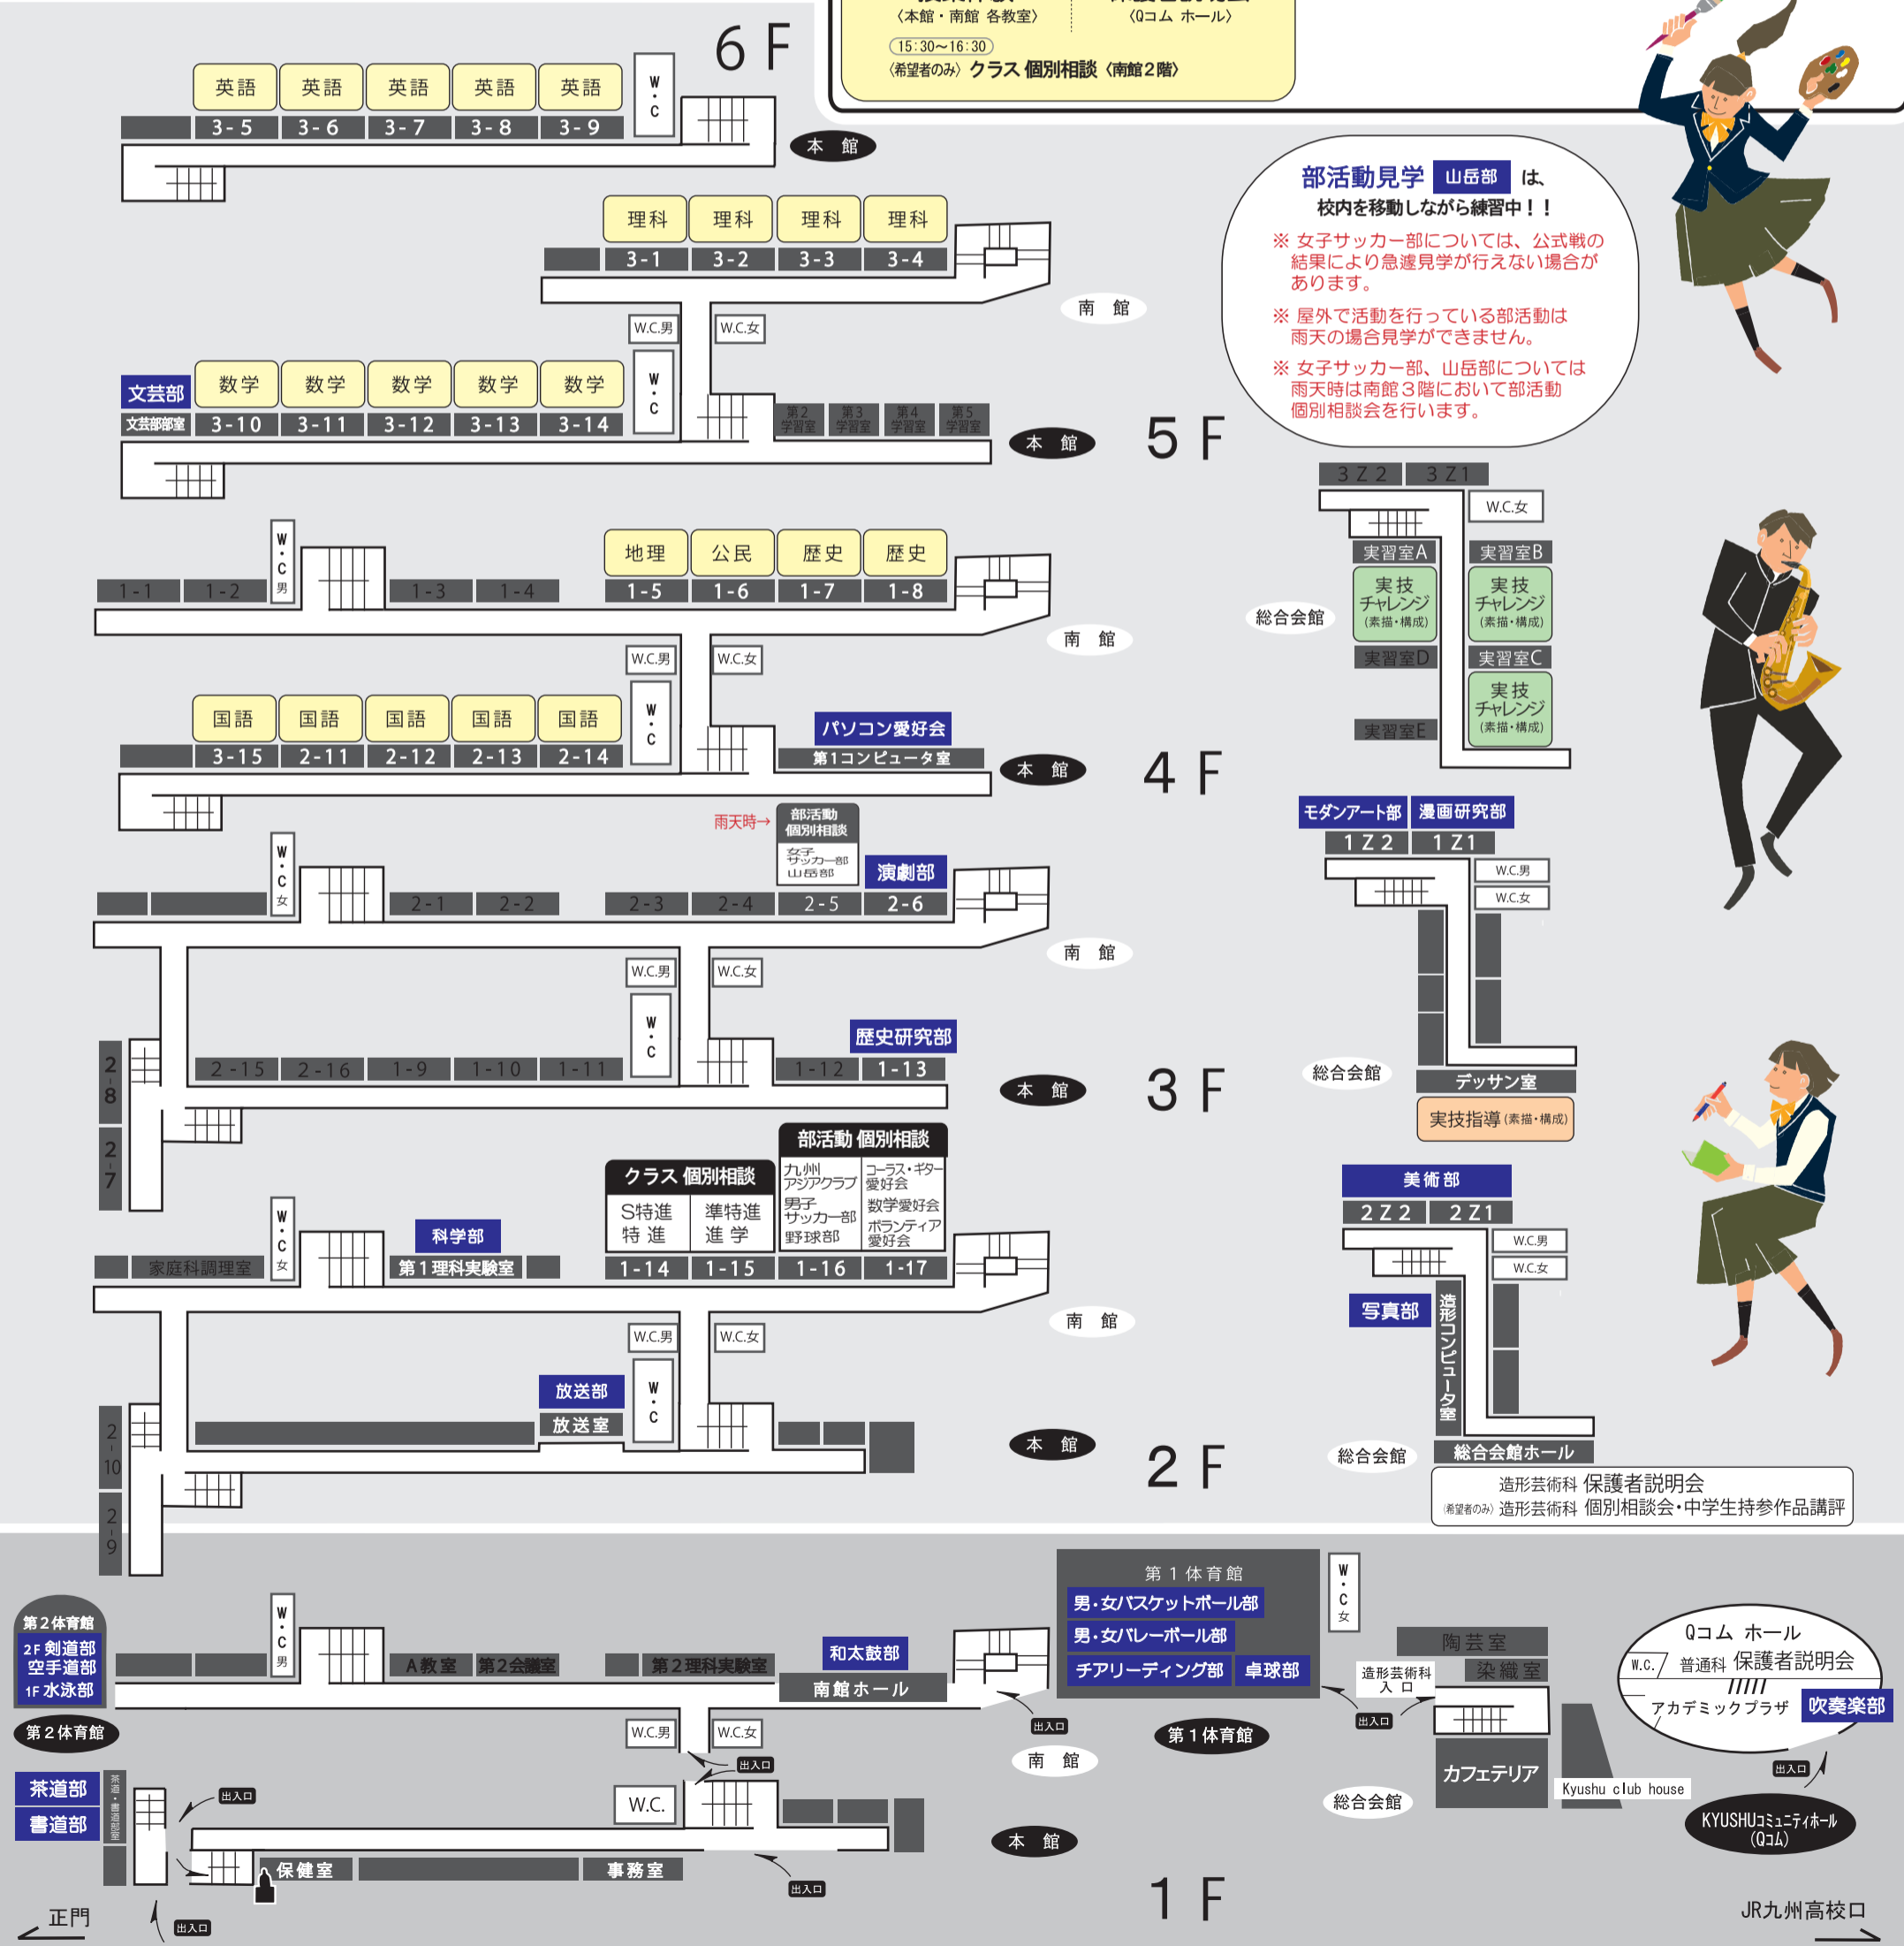

校舎配置図

校舎内案内図

プログラム

普通科	普通科 保護者	造形芸術科	造形芸術科 保護者
午前中参加のプログラム			
9:50~10:00 開講式 (本館・南館 各教室)		9:00~9:20 造形芸術科 全体説明 (総合会館3階 デッサン室)	9:30~10:30 造形芸術科 学科説明 (総合会館 ホール)
10:00~11:30 授業体験 (本館・南館 各教室)	10:00~11:05 保護者説明会 (Qコム ホール)	9:30~11:45 実技指導 (総合会館3階 デッサン室) 素描・構成	9:30~11:45 実技チャレンジ (総合会館4階 実技教室) 素描・構成
11:30~12:30 (希望者のみ) クラス・部活動 個別相談 (南館2階) (希望者のみ) 部活動見学 (各活動場所) (希望者のみ) 校内自由見学		12:00~12:25 講演「芸術を学ぶこと」 (総合会館3階 デッサン室)	10:40~11:20 リモート・ディスカッション 「藝大生と話そう！」 (総合会館 ホール)
午後参加のプログラム			
12:30~13:30 (希望者のみ) 部活動 個別相談 (南館2階) (希望者のみ) 部活動見学 (各活動場所) (希望者のみ) 校内自由見学		12:40~13:30 (総合会館ホール) (希望者のみ) 中学生持参作品講評 (希望者のみ) 造形芸術科 個別相談会	
13:50~14:00 開講式 (本館・南館 各教室)			
14:00~15:30 授業体験 (本館・南館 各教室)	14:00~15:05 保護者説明会 (Qコム ホール)		
15:30~16:30 (希望者のみ) クラス 個別相談 (南館2階)			

部活動見学 山岳部 は、
校内を移動しながら練習中！！

※ 女子サッカー部については、公式戦の結果により急遽見学が行えない場合があります。

※ 屋外で活動を行っている部活動は雨天の場合見学ができません。

※ 女子サッカー部、山岳部については雨天時は南館3階において部活動個別相談会を行います。