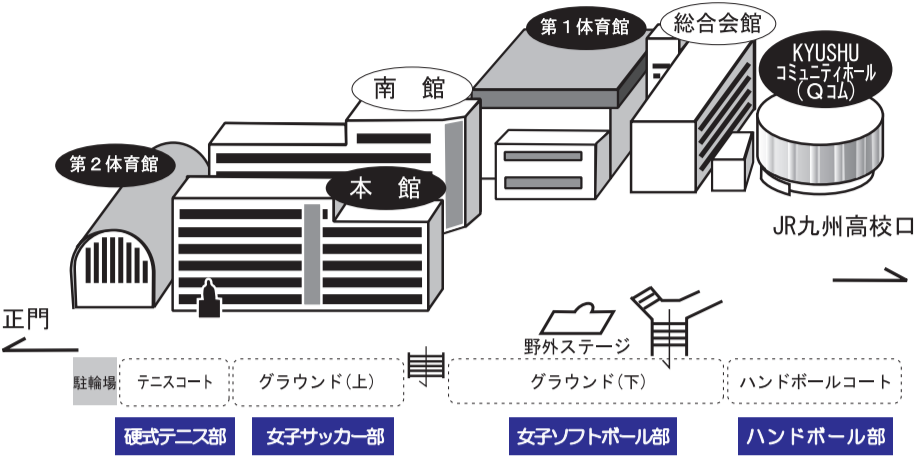

校舎配置図

校舎内案内図

プログラム

普通科	普通科 保護者	造形芸術科	造形芸術科 保護者
午前中参加のプログラム			
9:50~10:00 開講式 (本館・南館 各教室)		9:00~9:20 造形芸術科 全体説明 (総合会館3階 デッサン室)	9:30~10:30 造形芸術科 学科説明 (総合会館 ホール)
10:00~11:30 授業体験 (本館・南館 各教室)	10:00~11:05 保護者説明会 (Qコム ホール)	9:30~11:45 実技指導 (総合会館3階 デッサン室) 素描・構成	9:30~11:45 実技チャレンジ (総合会館4階 実技教室) 素描・構成
11:30~12:30 (希望者のみ) クラス・部活動 個別相談 (南館2階) (希望者のみ) 部活動見学 (各活動場所) (希望者のみ) 校内自由見学		12:00~12:25 講演「芸術を学ぶこと」 (総合会館3階 デッサン室)	10:40~11:20 リモート・ディスカッション 「藝大生と話そう！」 (総合会館 ホール)
午後参加のプログラム			
12:30~13:30 (希望者のみ) 部活動 個別相談 (南館2階) (希望者のみ) 部活動見学 (各活動場所) (希望者のみ) 校内自由見学		12:40~13:30 (総合会館ホール) (希望者のみ) 中学生持参作品講評 (希望者のみ) 造形芸術科 個別相談会	
13:50~14:00 開講式 (本館・南館 各教室)			
14:00~15:30 授業体験 (本館・南館 各教室)	14:00~15:05 保護者説明会 (Qコム ホール)		
15:30~16:30 (希望者のみ) クラス 個別相談 (南館2階)			

部活動見学 山岳部 は、
校内を移動しながら練習中！！

※ 女子サッカー部については、公式戦の結果により急遽見学が行えない場合があります。

※ 屋外で活動を行っている部活動は雨天の場合見学ができません。

※ 女子サッカー部、山岳部については雨天時は南館3階において部活動個別相談会を行います。