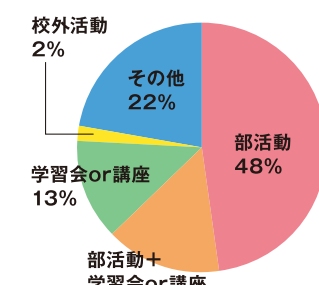

4 カフェテリアのオススメメニューを教えてください！

カフェテリアの一番人気は中華料理が得意な料理長が作るピリ辛な担々麺。売店メニューだと、おにぎりと唐揚げのセット「おにから」が特にオススメ！どっちもぜひ味わってほしいな。

カフェテリア紹介

食堂人気メニューランキング

- 1位 肉味噌担々麺
- 2位 日替わりランチ
- 3位 ピリ辛丼

5 放課後はみんな何してるの？

放課後の過ごし方を自分で決められるのが、九高のイトコロ。部活動にとことん励む人もいるし、週3回の講座や学習会と部活動を組み合わせている人もいます。もちろん、帰って自宅学習や習い事してもOK！！自分だけの放課後をデザインしよう！

6 どんな先生がいるの？

先生の数はなんと133人！みんな生徒のことを考えてくれる優しい先生たちだよ。造形芸術科があるから美術の先生が10人もいるんだって！5教科の先生はそれぞれ約20人もいて、きっと自分に合った先生に出会えるはず！

造形芸術科教員 江藤 健先生 英語科教員 野中 あゆみ先生

7 生徒同士の仲はいい？

もちろん！クラス内の交流だけでなく部活動や総合探究、体育祭、文化祭を通して、科やクラスの枠を越えた仲間もできるよ。生徒の数が多から色々な考え方や価値観を持った人がいて、きっと君にとって一生ものの友だちに出会えるはず！