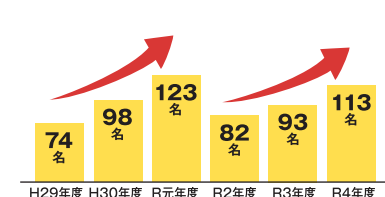

九大にも複数名が
3年連続現役合格

特進クラス(74名)

国公立大現役合格率

74.3%

スーパー特進・特進を合わせると

国公立大現役合格率

78.7%

なんと
4人中3人以上
が現役合格!

準特進クラス(112名)

- 西南学院大学…47名
- 福岡大学…139名

現役合格!

進学クラス(366名)

- 四年制大学 九州産業大学…109名
- 福岡大学…57名
- 西南学院大学…13名

現役合格!

※一般入試合格者を含みます

■国公立大現役合格者数の推移(H29~R4年度)